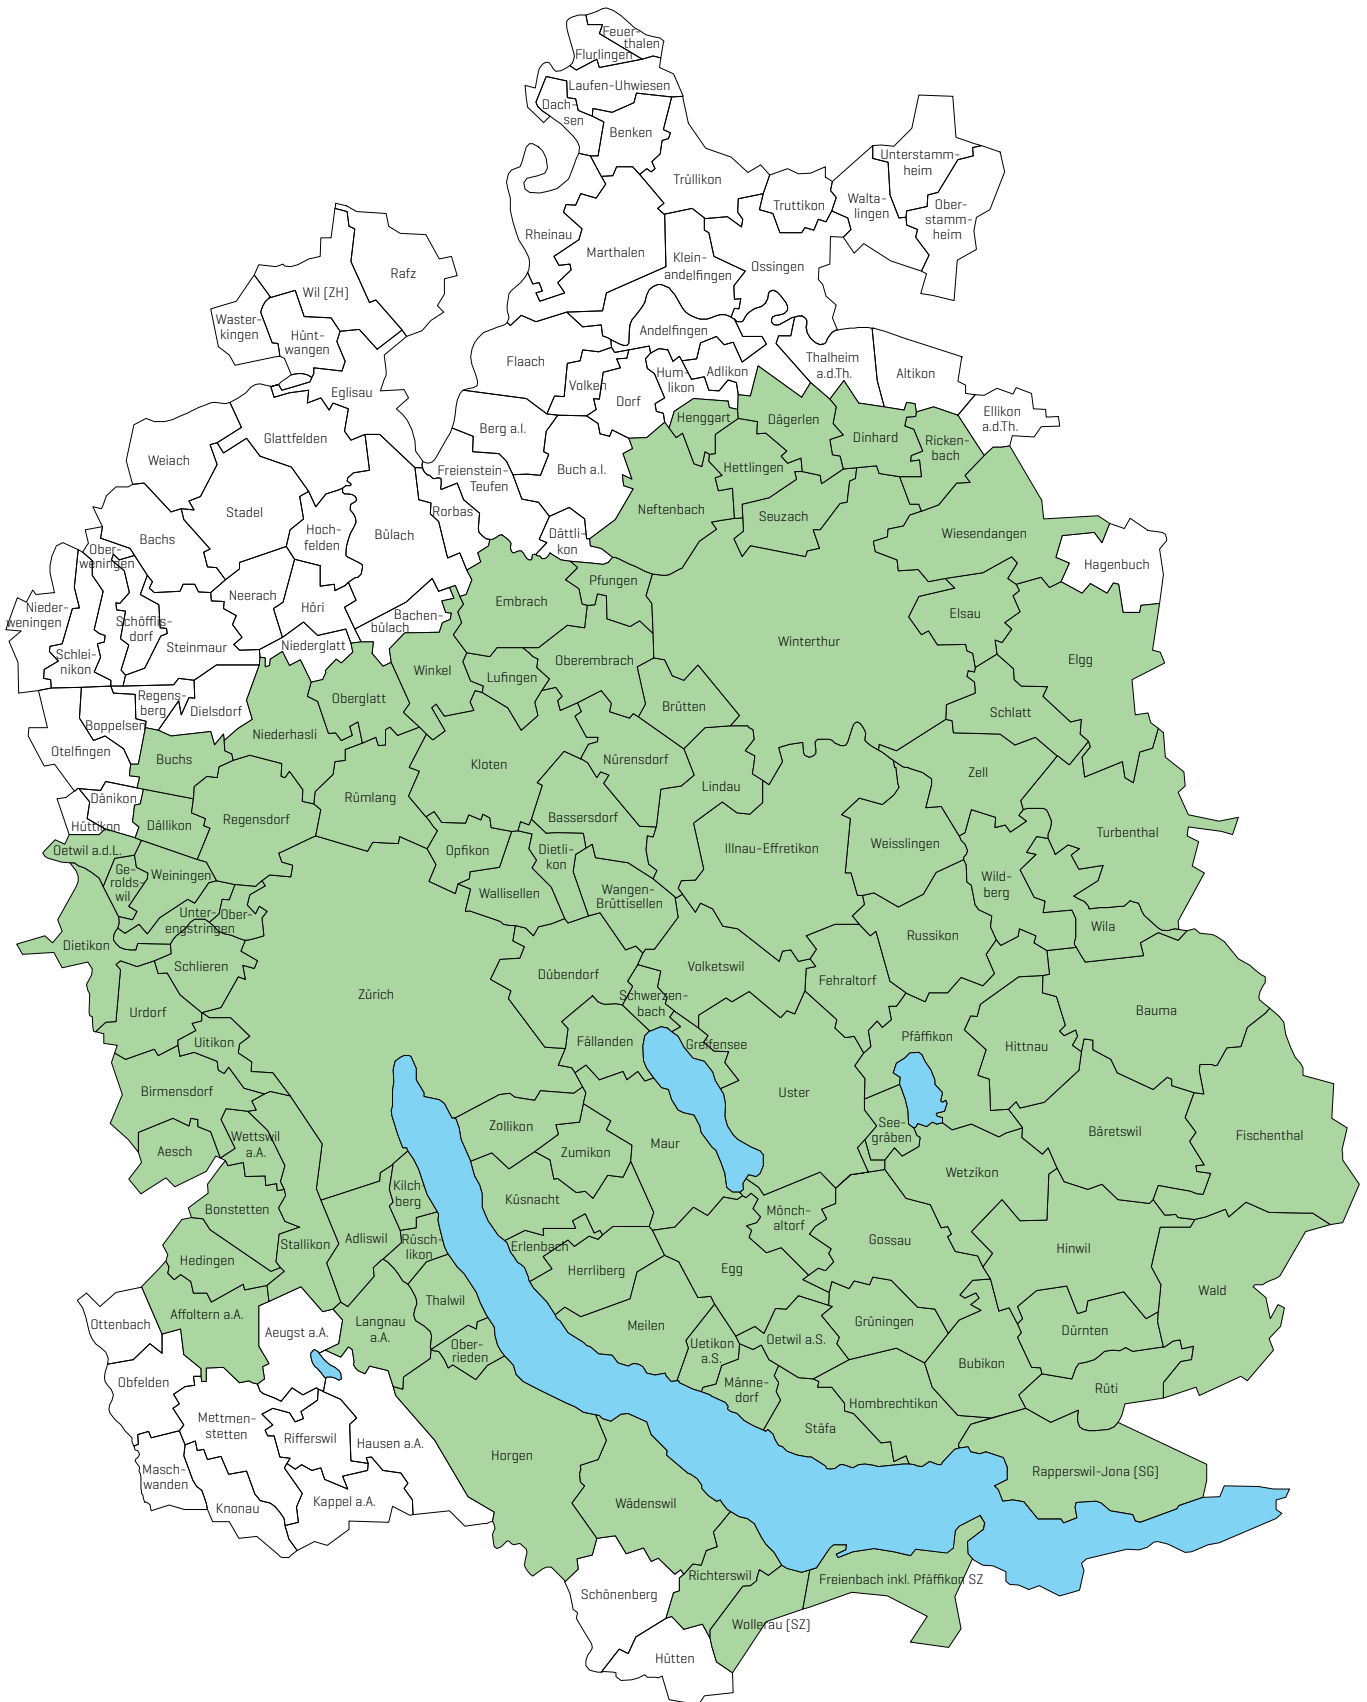

Verfügbarkeit veloplus@home

Stand: 23.10.2018

Adliswil
Aesch [ZH]
Affoltern am Albis
Bäretswil
Bassersdorf
Bauma
Birmensdorf [ZH]
Bonstetten
Brütten
Bubikon
Buchs [ZH]
Dägerlen
Dällikon
Dietikon
Dietlikon
Dinhard
Dübendorf
Dürnten
Egg
Elgg
Elsau
Embrach
Erlenbach [ZH]
Fällenden
Fehraltorf
Fiscenthal
Freienbach inkl Pfäffikon SZ
Geroldswil
Gossau ZH
Greifensee
Grüningen
Hedingen
Henggart
Herrliberg
Hettlingen
Hinwil
Hittnau
Hombrechtikon
Horgen
Illnau-Effretikon
Kilchberg [ZH]
Kloten
Küsnacht [ZH]
Langnau am Albis
Lindau
Lufingen

Männedorf
Maur
Meilen
Mönchatorf
Neftenbach
Niederhasli
Nürensdorf
Oberembrach
Oberengstringen
Oberglatt
Oberrieden
Oetwil am See
Oetwil an der Limmat
Opfikon
Pfäffikon
Pfungen
Rapperswil-Jona [SG]
Regensdorf
Richterswil
Rickenbach [ZH]
Rümlang
Rüschlikon
Russikon
Rüti [ZH]
Schlatt
Schlieren
Schwerzenbach
Seegräben
Seuzach
Stäfa
Stallikon
Thalwil
Turbenthal
Uetikon am See
Uitikon
Unterengstringen
Urdorf
Uster
Volketswil
Wädenswil
Wald
Wallisellen
Wangen-Brüttisellen
Weinigen [ZH]
Weisslingen
Wettswil am Albis

Wetzikon
Wiesendangen
Wila
Wildberg
Winkel
Winterthur

Wollerau
Zell (ZH)
Zollikon
Zumikon
Zürich